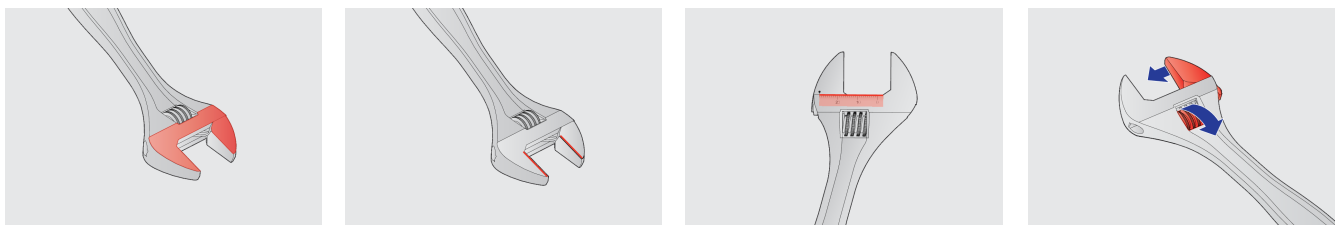

Çelës I rregullueshëm

250/1

Profiles

Standards

ISO 6787

Product features

- Materiali: krom vanadium
- rënie të falsifikuara, ngurtësuar tërësisht dhe nevrík
- përfundojë sipërfaqe: krom kromuar sipas ISO 1456:2009
- kreu i lëmuar
- me shkallë të
- bërë sipas standardit ISO 6787

611917

100

4"

108.4

10.5

13

61

			L	A		
611918	150	6"	157.4	13	19	133
601016	200	8"	205.9	15	24	243
601017	250	10"	255.5	17	27	439
601018	300	12"	306.1	20	34	702
601019	380	16"	383	26	41	1315
605113	450	18"	460.5	32	48	1730
615148	600	24"	612.3	36	57	3240

* Imazhet e produkteve janë simbolike. Të gjitha dimensionet janë në mm, pesha në gram. Të gjitha dimensionet e listuara mund të ndryshojnë në tolerancë.

Usage (pictures)

Spare parts

Pjesë këmbimi për qelesa rregullueshme 250/1, 250/1A