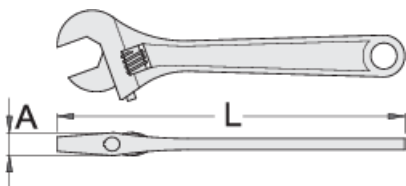

## Profiles

## Product features

- Materiali: krom vanadium
- rënie të falsifikuara, ngurtësuar tërësisht dhe nevrík
- përfundojë sipërfaqe: krom kromuar sipas ISO 1456:2009
- kreu i lëmuar
- me shkallë të
- bërë sipas standardit ISO 6787

\* Imazhet e produkteve janë simbolike. Të gjitha dimensionet janë në mm, pesha në gram. Të gjitha dimensionet e listuara mund të ndryshojnë në tolerancë.

## Spare parts

Pjesë këmbimi për qelesa rregullueshme 250/1, 250/1A