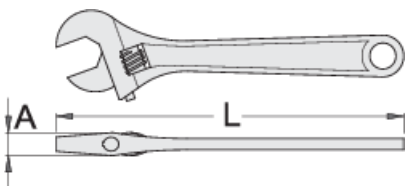

Çelës I rregullueshëm

250/1

Profiles

Standards

ISO 6787

Product features

- Materiali: krom vanadium
- rënie të falsifikuara, ngurtësuar tërësisht dhe nevrík
- përfundojë sipërfaqe: krom kromuar sipas ISO 1456:2009
- kreu i lëmuar
- me shkallë të
- bërë sipas standardit ISO 6787

611917

100

4"

108.4

10.5

13

61

			L	A		
611918	150	6"	157.4	13	19	133
601016	200	8"	205.9	15	24	243
601017	250	10"	255.5	17	27	439
601018	300	12"	306.1	20	34	702
601019	380	16"	383	26	41	1315
605113	450	18"	460.5	32	48	1730
615148	600	24"	612.3	36	57	3240

* Imazhet e produkteve janë simbolike. Të gjitha dimensionet janë në mm, pesha në gram. Të gjitha dimensionet e listuara mund të ndryshojnë në tolerancë.

Usage (pictures)

Spare parts

Pjesë këmbimi për qelesa rregullueshme 250/1, 250/1A