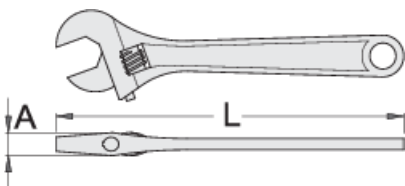

## Profiles

## Product features

- Materiali: krom vanadium
- rënie të falsifikuara, ngurtësuar tërësisht dhe nevrík
- përfundojë sipërfaqe: krom kromuar sipas ISO 1456:2009
- kreu i lëmuar
- me shkallë të
- bërë sipas standardit ISO 6787

\* Imazhet e produkteve janë simbolike. Të gjitha dimensionet janë në mm, pesha në gram. Të gjitha dimensionet e listuara mund të ndryshojnë në tolerancë.

## Spare parts

Pjesë këmbimi për qelesa rregullueshme 250/1, 250/1A