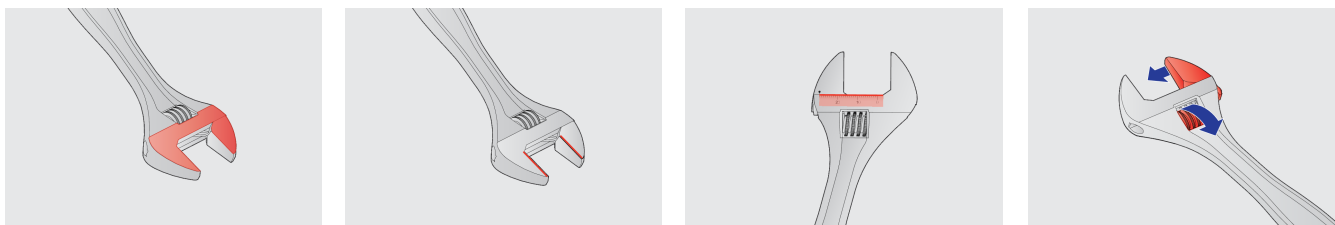

L	A		
611918	150	6"	157.4	13	19	133
601016	200	8"	205.9	15	24	243
601017	250	10"	255.5	17	27	439
601018	300	12"	306.1	20	34	702
601019	380	16"	383	26	41	1315
605113	450	18"	460.5	32	48	1730
615148	600	24"	612.3	36	57	3240

* Imazhet e produkteve janë simbolike. Të gjitha dimensionet janë në mm, pesha në gram. Të gjitha dimensionet e listuara mund të ndryshojnë në tolerancë.

Usage (pictures)

Spare parts

Pjesë këmbimi për qelesa rregullueshme 250/1, 250/1A

Safety tips

- Discard any wrench with a spread or damaged fixed jaw or a bent handle

Safety (pictures)