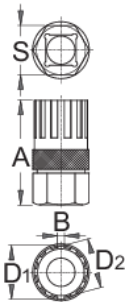

# Avara kasmađı skme aleti Campagnolo<sup>®</sup>

1670.4/4

## Profiles

## Product features

- Avara kasmađı skme aleti, Campagnolo<sup>®</sup> avara kasmaklarını ıkarmak ve takmak iin kullanılır.

21,35

21

54

\* Ürünlerin resimleri semboliktir. Bütün boyutlar mm ve ağırlık gram cinsindedir.