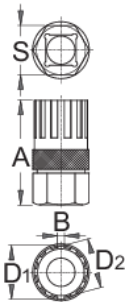

Avara kasnađı skme aleti Campagnolo[®]

1670.4/4

Profiles

Product features

- Avara kasnađı skme aleti, Campagnolo[®] avara kasnaklarını ıkarmak ve takmak iin kullanılır.

Aletin kullanımı:

- Avara kasnađı skme aletini, 190.1ABI para numaralı UNIOR cırcırla 1/2" birlikte kullanın.

A

B

D1

D2

S

A

B

D1

54

* Ürünlerin resimleri semboliktir. Bütün boyutlar mm ve ağırlık gram cinsindedir.