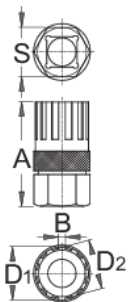

съёмник звёздочки для Comagno®

1670.4/4

Профили

Описание товара

- Съёмник используется для снятия и сборки муфт Comagno®.

Как использовать приспособление:

- используется в комплекте с реверсивной рукояткой арт. 190.1A VI

616707

A

44,2

B

3,0

D1

22,63

D2

21,35

S

21

54

* Изображения продуктов носят демонстрационный характер. Все размеры указаны в миллиметрах, вес в граммах.