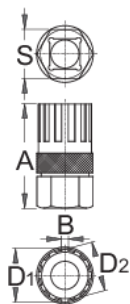

съёмник звёздочки для Comagno®

1670.4/4

Профили

Описание товара

- Съёмник используется для снятия и сборки муфт Comagno®.

Как использовать приспособление:

- используется в комплекте с реверсивной рукояткой арт. 190.1A VI

616707

A

44,2

B

3,0

D1

22,63

D2

21,35

S

21

54

* Изображения продуктов носят демонстрационный характер. Все размеры указаны в миллиметрах, вес в граммах.