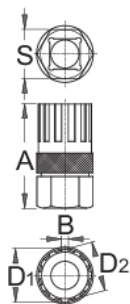

Клуч за заден ланчаник

1670.4/4

Profiles

Product features

- се користи за отстранување и монтажа на Campagnolo ланчаници.

Како да се користи алатот?

- Користете го отстранувачот на ланецот заедно со крцкалка 1/2" арт.190.1A VI

616707

A

44,2

B

3,0

D1

22,63

D2

21,35

S

21

54

* Сликите на производите се симболични. Сите димензии се во мм, тежината е во грамови. Сите наведени димензии може да се разликуваат во ниво на толеранција