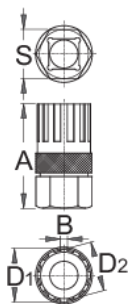

Клуч за заден ланчаник

1670.4/4

Profiles

Product features

- се користи за отстранување и монтажа на Campagnolo ланчаници.

Како да се користи алатот?

- Користете го отстранувачот на ланецот заедно со крцкалка 1/2" арт.190.1A VI

616707

A

44,2

B

3,0

D1

22,63

D2

21,35

S

21

54

* Сликите на производите се симболични. Сите димензии се во мм, тежината е во грамови. Сите наведени димензии може да се разликуваат во ниво на толеранција