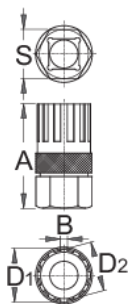

Клуч за заден ланчаник

1670.4/4

Profiles

Product features

- се користи за отстранување и монтажа на Campagnolo ланчаници.

Како да се користи алатот?

- Користете го отстранувачот на ланецот заедно со крцкалка 1/2" арт.190.1A ВI

616707

A

44,2

B

3,0

D1

22,63

D2

21,35

S

21

54

* Сликите на производите се симболични. Сите димензии се во мм, тежината е во грамови. Сите наведени димензии може да се разликуваат во ниво на толеранција