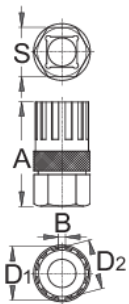

Αφαίρεση ελευθέρας Comragnoio®

1670.4/4

Προφίλ

Χαρακτηριστικά προϊόντος

- Ο εξολκέας χρησιμοποιείται για αφαίρεση και εφαρμογή κασσέτας Comragnoio®.

Τρόπος χρήσης

- Χρησιμοποιήστε τον εξολκέα μαζί με την κασάνια 1/2" μοντ. 190.1 A BI.

A

B

D1

D2

S

616707

44,2

3,0

22,63

21,35

21

54

* Οι εικόνες των προϊόντων είναι συμβολικές. Όλες οι διαστάσεις είναι σε mm, το βάρος είναι σε γραμμάρια. Όλες οι αναφερόμενες διαστάσεις μπορεί να διαφέρουν σε ανοχές.