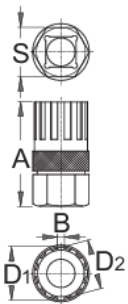

Αφαίρεση ελευθέρας Comragnoio®

1670.4/4

Προφίλ

Χαρακτηριστικά προϊόντος

- Ο εξολκέας χρησιμοποιείται για αφαίρεση και εφαρμογή κασσέτας Comragnoio®.

Τρόπος χρήσης

- Χρησιμοποιήστε τον εξολκέα μαζί με την κασάνια 1/2" μοντ. 190.1 A BI.

616707

A

44,2

B

3,0

D1

22,63

D2

21,35

S

21

54

* Οι εικόνες των προϊόντων είναι συμβολικές. Όλες οι διαστάσεις είναι σε mm, το βάρος είναι σε γραμμάρια. Όλες οι αναφερόμενες διαστάσεις μπορεί να διαφέρουν σε ανοχές.