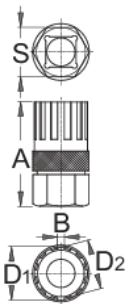

Αφαίρεση ελευθέρας Comragnoio®

1670.4/4

Προφίλ

Χαρακτηριστικά προϊόντος

- Ο εξολκέας χρησιμοποιείται για αφαίρεση και εφαρμογή κασσέτας Comragnoio®.

Τρόπος χρήσης

- Χρησιμοποιήστε τον εξολκέα μαζί με την κασάνια 1/2" μοντ. 190.1 A BI.

A

B

D1

D2

S

616707

44,2

3,0

22,63

21,35

21

54

* Οι εικόνες των προϊόντων είναι συμβολικές. Όλες οι διαστάσεις είναι σε mm, το βάρος είναι σε γραμμάρια. Όλες οι αναφερόμενες διαστάσεις μπορεί να διαφέρουν σε ανοχές.