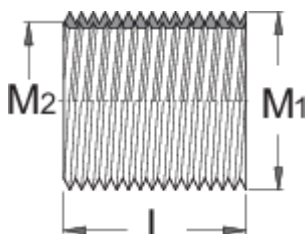

Korektor závitu na osu pedálu

1695.4A

Profily

Vlastnosti produktu

- materiál: Premium Flex Plus uhlíková ocel
- vnitřní rozměr 9 /16 x 20 TPI
- vnitřní rozměr 9 /16 x 20 TPI
- levý

M1

M2

L

616552

5/8L x 24

9/16L x 20

16,3

50

* Obrázky produktů jsou symbolické. Všechny rozměry jsou v mm a hmotnost v gramech. Všechny uvedené rozměry se mohou lišit v toleranci.