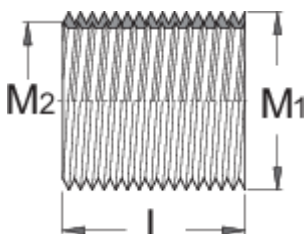

# Left pedal thread insert 10 pieces set

1695.4A

## Product attributen

- materiaal: premium flex plus carbonstaal
- Binnenmaat: 9/16 x 20 TPI
- Buitenafmeting: 5/8 x 24 TPI
- Pedal thread inserts are used to replace damaged threads in cranks. They are used together with appropriate pedal taps and are available in 10 pcs sets.

\* Afbeeldingen van producten zijn symbolisch. Alle afmetingen zijn in mm, en het gewicht in grammen. Alle vermelde afmetingen kunnen variëren in tolerantie.