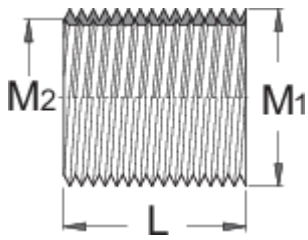

Set da 10 boccole per filetto pedali, sinistre

1695.3A

Profili

Attributi del prodotto

- materiale: acciaio al carbonio plus flex premium
- Dimensioni interne: 9/16 x 20 TPI
- Dimensione esterna: 5/8 x 24 TPI
- Boccole filettate per riparare i filetti rovinati nelle pedivelle. Da utilizzare con maschio per pedali (art. 1695.1AR). Disponibili in set da 10 pezzi.

M1

M2

L

616551

5/8 x 24

9/16 x 20

16,3

49

* Le immagini dei prodotti sono puramente simboliche. Tutte le dimensioni sono in mm, peso in grammi.