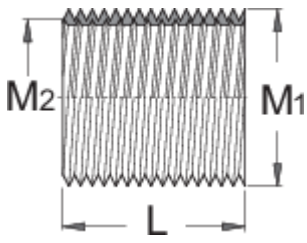

# Set da 10 boccole per filetto pedali, sinistre

1695.3A

## Attributi del prodotto

- materiale: acciaio al carbonio plus flex premium
- Dimensioni interne: 9/16 x 20 TPI
- Dimensione esterna: 5/8 x 24 TPI
- Boccole filettate per riparare i filetti rovinati nelle pedivelle. Da utilizzare con maschio per pedali (art. 1695.1AR). Disponibili in set da 10 pezzi.

M1

M2

L

616551

5/8 x 24

9/16 x 20

16,3

49

\* Le immagini dei prodotti sono puramente simboliche. Tutte le dimensioni sono in mm, peso in grammi.