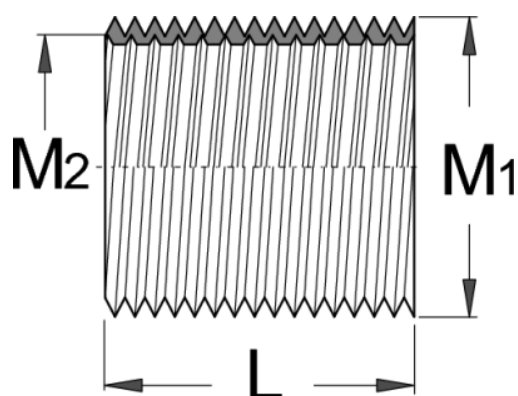

10 бр. приспособления за възстановяване
дясна резба на педали.

1695.3A

Параметри на продукта

- Материал: специална инструментална стомана
- Вътрешен размер: 9/16 x 20 TPI
- Външен размер 5/8x24 TPI
- Десни

M1

M2

L

616551

5/8 x 24

9/16 x 20

16,3

49