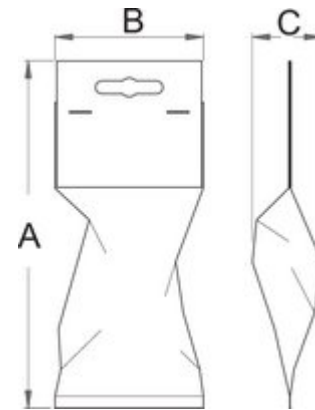

10 бр. приспособления за възстановяване
дясна резба на педали.

1695.3A

Параметри на продукта

- Материал: специална инструментална стомана
- Вътрешен размер: 9/16 x 20 TPI
- Външен размер 5/8x24 TPI
- Десни

M1

M2

L

616551

5/8 x 24

9/16 x 20

16,3

49