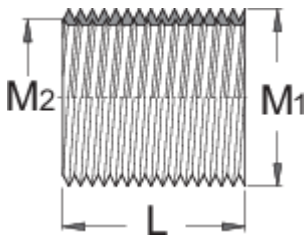

# Fut fije pedale, 10 copë vendosur, e drejtë

1695.3A

## Product features

- Materiali: çeliku të veçantë mjet
- dimensionin i brendshëm: 9/16 x 20 TPI
- Jashtme dimensionin: 5/8 x 24 TPI
- Fut fije pedale janë përdorur për të zëvendësuar temat e dëmtuara në boshte. Ata janë përdorur së bashku me çezmat përshtatshme pedale dhe janë në dispozicion në 10 copë grupe.

	M1	M2	L	
--	----	----	---	---

616551

5/8 x 24

9/16 x 20

16,3

49

\* Imazhet e produkteve janë simbolike. Të gjitha dimensionet janë në mm, pesha në gram. Të gjitha dimensionet e listuara mund të ndryshojnë në tolerancë.