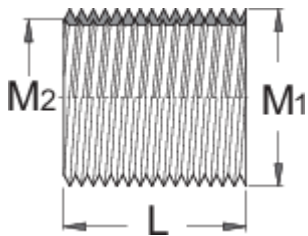

Fut fije pedale, 10 copë vendosur, e drejtë

1695.3A

Profiles

Product features

- Materiali: çeliku të veçantë mjet
- dimensionin i brendshëm: 9/16 x 20 TPI
- Jashtme dimensionin: 5/8 x 24 TPI
- Fut fije pedale janë përdorur për të zëvendësuar temat e dëmtuara në boshte. Ata janë përdorur së bashku me çezmat përshtatshme pedale dhe janë në dispozicion në 10 copë grupe.

M1

M2

L

616551

5/8 x 24

9/16 x 20

16,3

49

* Imazhet e produkteve janë simbolike. Të gjitha dimensionet janë në mm, pesha në gram. Të gjitha dimensionet e listuara mund të ndryshojnë në tolerancë.