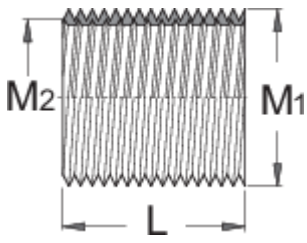

# Fut fije pedale, 10 copë vendosur, e drejtë

1695.3A

## Product features

- Materiali: çeliku të veçantë mjet
- dimensionin i brendshëm: 9/16 x 20 TPI
- Jashtme dimensionin: 5/8 x 24 TPI
- Fut fije pedale janë përdorur për të zëvendësuar temat e dëmtuara në boshte. Ata janë përdorur së bashku me çezmat përshtatshme pedale dhe janë në dispozicion në 10 copë grupe.

M1

M2

L

616551

5/8 x 24

9/16 x 20

16,3

49

\* Imazhet e produkteve janë simbolike. Të gjitha dimensionet janë në mm, pesha në gram. Të gjitha dimensionet e listuara mund të ndryshojnë në tolerancë.