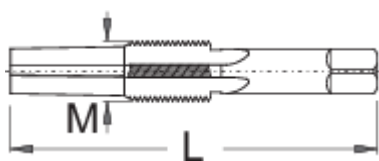

Pedálový závitník

1695.1AL

Profily

Vlastnosti produktu

- materiál: Premium Flex Plus uhlíková ocel
- levý

616554

M

5/8" x 24 TPI

L

85,5

81

* Obrázky produktů jsou symbolické. Všechny rozměry jsou v mm a hmotnost v gramech. Všechny uvedené rozměry se mohou lišit v toleranci.