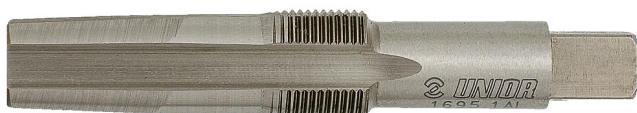

# Ureznik za pedale

1695.1AL

## Profili

## Atributi proizvoda

- materijal: Premium alatni čelik
- lijevi navoj

616554

M

5/8" x 24 TPI

L

85,5

81