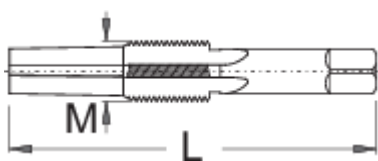

Ureznik za pedale

1695.1AL

Profili

Atributi proizvoda

- materijal: Premium alatni čelik
- lijevi navoj

616554

M

5/8" x 24 TPI

L

85,5

81

* Slike proizvoda su simbolične. Sve dimenzije su u mm, masa je u g.