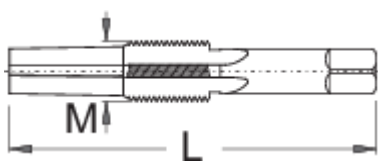

## Atributi proizvoda

- materijal: Premium alatni čelik
- lijevi navoj

616554

M

5/8" x 24 TPI

L

85,5

81

\* Slike proizvoda su simbolične. Sve dimenzije su u mm, masa je u g.