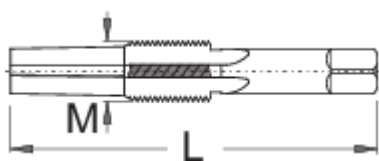

Ureznik za pedale

1695.1AL

Profili

Atributi proizvoda

- materijal: Premium alatni čelik
- lijevi navoj

616554

M

5/8" x 24 TPI

L

85,5

81

* Slike proizvoda su simbolične. Sve dimenzije su u mm, masa je u g.