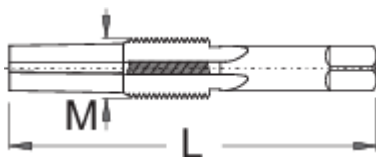

# Pravý pedálový výstružník a závitník

1695.1AR

## Product features

- materiál: premium flex plus uhlíková ocel'
- pravýPresný tvar a vysoká tvrdosť závitníka 1695.1AR pre rezanie pravého vnútorného závitú pod závitovú vložku 1695.3R. Závitník opravuje starý závit, preto nie je potrebné použitie ďalšieho závitníka.

616553

M

5/8" x 24 TPI

L

85,5

80

\* Obrázky sú symbolické. Všetky rozmery sú v mm, hmotnosť je v g. Všetky udané rozmery sa môžu líšiť v rámci tolerancie.