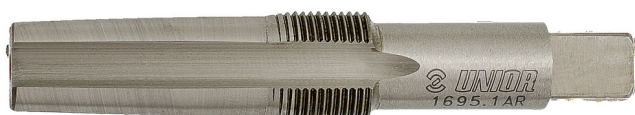

Pravý pedálový výstružník a závitník

1695.1AR

Profiles

Product features

- materiál: premium flex plus uhlíková ocel'
- pravýPresný tvar a vysoká tvrdosť závitníka 1695.1AR pre rezanie pravého vnútorného závitú pod závitovú vložku 1695.3R. Závitník opravuje starý závit, preto nie je potrebné použitie ďalšieho závitníka.

616553

M

5/8" x 24 TPI

L

85,5

80

* Obrázky sú symbolické. Všetky rozmery sú v mm, hmotnosť je v g. Všetky udané rozmery sa môžu líšiť v rámci tolerancie.