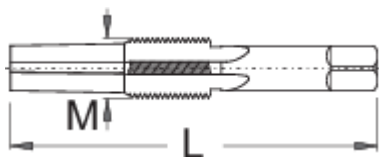

Pravý pedálový výstružník a závitník

1695.1AR

Profiles

Product features

- materiál: premium flex plus uhlíková ocel'
- pravýPresný tvar a vysoká tvrdosť závitníka 1695.1AR pre rezanie pravého vnútorného závitú pod závitovú vložku 1695.3R. Závitník opravuje starý závit, preto nie je potrebné použitie ďalšieho závitníka.

616553

M

5/8" x 24 TPI

L

85,5

80

* Obrázky sú symbolické. Všetky rozmery sú v mm, hmotnosť je v g. Všetky udané rozmery sa môžu líšiť v rámci tolerancie.