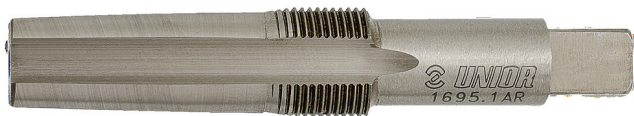

# Pravý pedálový výstružník a závitník

1695.1AR

## Profiles

## Product features

- materiál: premium flex plus uhlíková ocel'
- pravýPresný tvar a vysoká tvrdosť závitníka 1695.1AR pre rezanie pravého vnútorného závitú pod závitovú vložku 1695.3R. Závitník opravuje starý závit, preto nie je potrebné použitie ďalšieho závitníka.