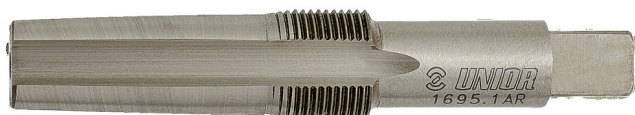

# Pravý pedálový výstružník a závitník

1695.1AR

## Profiles

## Product features

- materiál: premium flex plus uhlíková ocel'
- pravýPresný tvar a vysoká tvrdosť závitníka 1695.1AR pre rezanie pravého vnútorného závitú pod závitovú vložku 1695.3R. Závitník opravuje starý závit, preto nie je potrebné použitie ďalšieho závitníka.