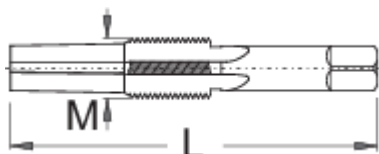

# Pravý pedálový výstružník a závitník

1695.1AR

## Product features

- materiál: premium flex plus uhlíková ocel'
- pravýPresný tvar a vysoká tvrdosť závitníka 1695.1AR pre rezanie pravého vnútorného závitú pod závitovú vložku 1695.3R. Závitník opravuje starý závit, preto nie je potrebné použitie ďalšieho závitníka.

616553

M

5/8" x 24 TPI

L

85,5

80

\* Obrázky sú symbolické. Všetky rozmery sú v mm, hmotnosť je v g. Všetky udané rozmery sa môžu líšiť v rámci tolerancie.