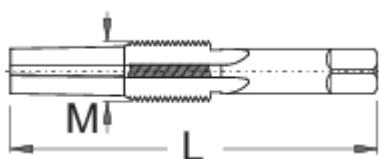

Pedálový závitník

1695.1AR

Profily

Vlastnosti produktu

- materiál: Premium Flex Plus uhlíková ocel
- pravý

M

L

616553

5/8" x 24 TPI

85,5

80

* Obrázky produktů jsou symbolické. Všechny rozměry jsou v mm a hmotnost v gramech. Všechny uvedené rozměry se mohou lišit v toleranci.