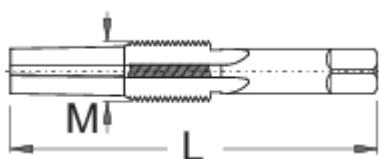

# Pedálový závitník

1695.1AR

## Vlastnosti produktu

- materiál: Premium Flex Plus uhlíková ocel
- pravý

M

L

616553

5/8" x 24 TPI

85,5

80

\* Obrázky produktů jsou symbolické. Všechny rozměry jsou v mm a hmotnost v gramech. Všechny uvedené rozměry se mohou lišit v toleranci.