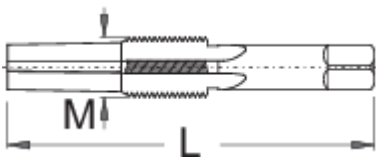

çezmat pedale

1695.1AR

Profiles

Product features

- Materiali: çeliku të veçantë mjet
- Projektimit precize dhe ngurtësoi për të qëndruar të mprehtë. 1695.1AR është përdorur për prerje tema të reja e duhur para se të futur të drejtën fije pedale fut 1695.3A. Pedale jastëk për 1695.1AR heq fijen e vjetër përpara se të bëjnë një të re, kështu që nuk ka rubinet tjetër është e nevojshme.

616553

M

5/8" x 24 TPI

L

85,5

80

* Imazhet e produkteve janë simbolike. Të gjitha dimensionet janë në mm, pesha në gram. Të gjitha dimensionet e listuara mund të ndryshojnë në tolerancë.