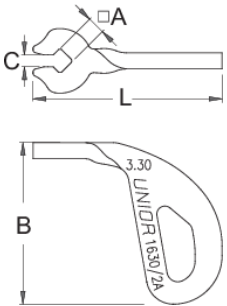

Jant teli anahtarı

1630/2A

Profiles

616759

3.3

A

3,3

B

30

C

2,2

15

A

B

C

616845

3.45

3,45

30

2,2

15

* Ürünlerin resimleri semboliktir. Bütün boyutlar mm ve ağırlık gram cinsindedir.