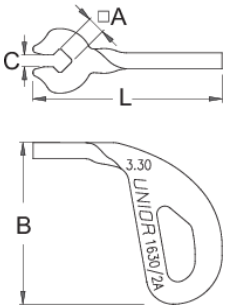

Jant teli anahtarı

1630/2A

Profiles

616759

3.3

A

3,3

B

30

C

2,2

15

* Ürünlerin resimleri semboliktir. Bütün boyutlar mm ve ağırlık gram cinsindedir.