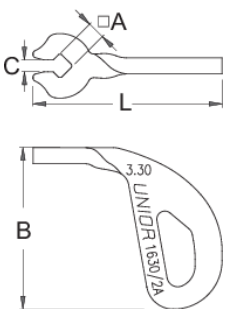

# Cheie de spite

1630/2A

## Profile

616759

3.3

A

3,3

B

30

C

2,2

15

A

B

C

616845

3.45

3,45

30

2,2

15

\* Imaginea produsului este simbolica.Toate dimensiunile sunt exprimate în mm,greutatea în grame.