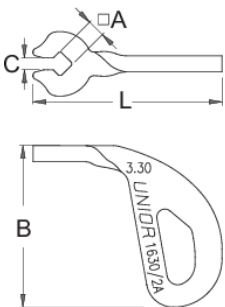

Cheie de spite

1630/2A

Profile

616759

3.3

A

3,3

B

30

C

2,2

15

A

B

C

616845

3.45

3,45

30

2,2

15

* Imaginea produsului este simbolica.Toate dimensiunile sunt exprimate în mm,greutatea în grame.