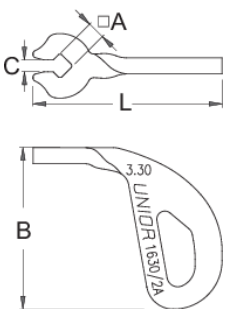

Cheie de spite

1630/2A

Profile

616759

3.3

A

3,3

B

30

C

2,2

15

* Imaginea produsului este simbolica. Toate dimensiunile sunt exprimate în mm, greutatea în grame.