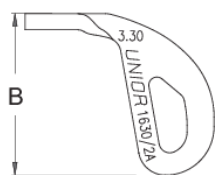

Klucz do szprych

1630/2A

Profile

616759

3.3

A

3,3

B

30

C

2,2

15

A

B

C

616845

3.45

3,45

30

2,2

15

* Przedstawiony wygląd produktu jest orientacyjny. Wszystkie wymiary są w mm, podana waga w gramach