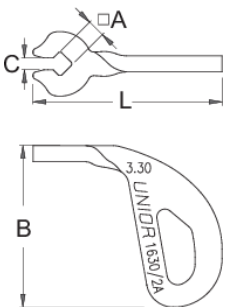

Spoke wrench

1630/2A

Profielen

616759

3.3

A

3,3

B

30

C

2,2

15

* Afbeeldingen van producten zijn symbolisch. Alle afmetingen zijn in mm en gewicht in gram. Alle vermelde afmetingen kunnen variëren in tolerantie.