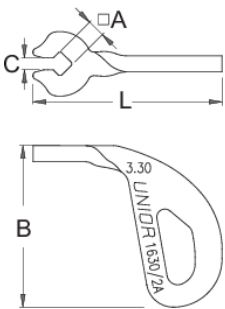

Клуч за затегање на жици од бандаш

1630/2A

Profiles

616759

3.3

A

3,3

B

30

C

2,2

15

* Сликите на производите се симболични. Сите димензии се во мм, тежината е во грамови. Сите наведени димензии може да се разликуваат во ниво на толеранција