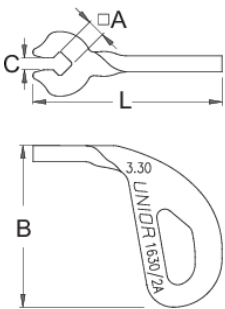

Giranipples

1630/2A

Profili

616759

3.3

A

3,3

B

30

C

2,2

15

A

B

C

616845

3.45

3,45

30

2,2

15

* Le immagini dei prodotti sono puramente simboliche. Tutte le dimensioni sono in mm, peso in grammi.