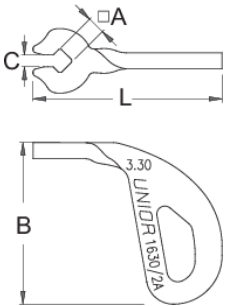

Küllőkulcs

1630/2A

Profilok

616759

3.3

A

3,3

B

30

C

2,2

15

A

B

C

616845

3.45

3,45

30

2,2

15

* A termékeképek illusztrációk. Minden feltüntetett méret milliméterben, a tömegek grammban. Az összes feltüntetett méret eltérhet a toleranciának megfelelően.