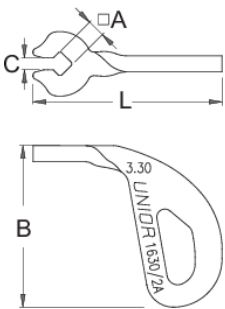

# Llave para niples de radios

1630/2A

## Perfiles

616759

3.3

A

3,3

B

30

C

2,2

15

\* Las imágenes de los productos son simbólicas. Todas las dimensiones son en mm, peso en gramos.