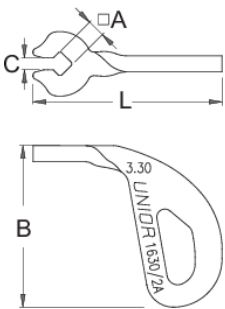

# Llave para niples de radios

1630/2A

## Perfiles

616759

3.3

A

3,3

B

30

C

2,2

15

A

B

C

616845

3.45

3,45

30

2,2

15

\* Las imágenes de los productos son simbólicas. Todas las dimensiones son en mm, peso en gramos.