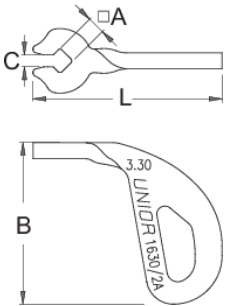

Llave para niples de radios

1630/2A

Perfiles

616759

3.3

A

3,3

B

30

C

2,2

15

A

B

C

616845

3.45

3,45

30

2,2

15

* Las imágenes de los productos son simbólicas. Todas las dimensiones son en mm, peso en gramos.