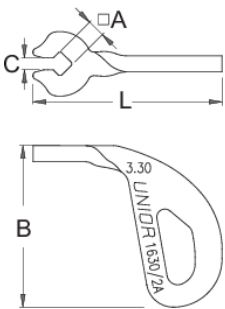

Speichenschlüssel

1630/2A

Profile

616759

3.3

A

3,3

B

30

C

2,2

15

A

B

C

616845

3.45

3,45

30

2,2

15

* Bilder von Produkten sind Symbolfotos. Abmessungen sind in mm, Gewichte in Gramm.