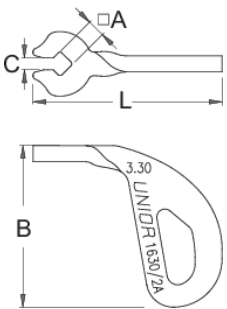

Speichenschlüssel

1630/2A

Profile

616759

3.3

A

3,3

B

30

C

2,2

15

* Bilder von Produkten sind Symbolfotos. Abmessungen sind in mm, Gewichte in Gramm.