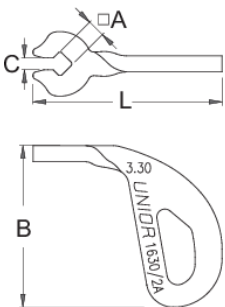

Speichenschlüssel

1630/2A

Profile

616759

3.3

A

3,3

B

30

C

2,2

15

A

B

C

616845

3.45

3,45

30

2,2

15

* Bilder von Produkten sind Symbolfotos. Abmessungen sind in mm, Gewichte in Gramm.