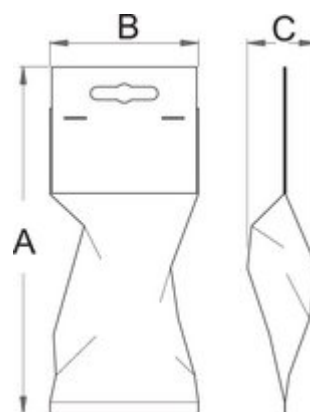

### Product features

- celes foli janë të dizajnuara për të shtrënguar nipples me diametër 3.3 mm banesë në 3.45 m. Forma e celes mundëson një përshtatje të përsosur për thithat pa shkarje dhe siguron punë efikase.

Barcode	mm	A	B	C	Icon
616759	3.3	3,3	30	2,2	15
616845	3.45	3,45	30	2,2	15