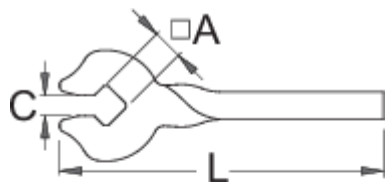

### Product features

- celes foli janë të dizajnuara për të shtrënguar nipples me diametër 3.3 mm banesë në 3.45 m. Forma e celes mundëson një përshtatje të përsosur për thithat pa shkarje dhe siguron punë efikase.