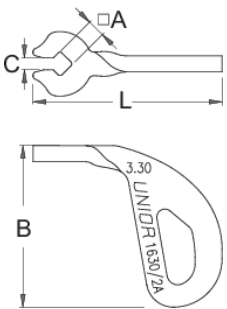

Foli celes

1630/2A

Profiles

616759

3.3

A

3,3

B

30

C

2,2

15

* Imazhet e produkteve janë simbolike. Të gjitha dimensionet janë në mm, pesha në gram. Të gjitha dimensionet e listuara mund të ndryshojnë në tolerancë.