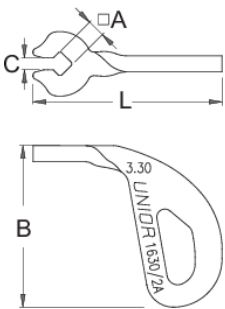

Foli celes

1630/2A

Profiles

616759

3.3

A

3,3

B

30

C

2,2

15

A

B

C

616845

3.45

3,45

30

2,2

15

* Imazhet e produkteve janë simbolike. Të gjitha dimensionet janë në mm, pesha në gram. Të gjitha dimensionet e listuara mund të ndryshojnë në tolerancë.