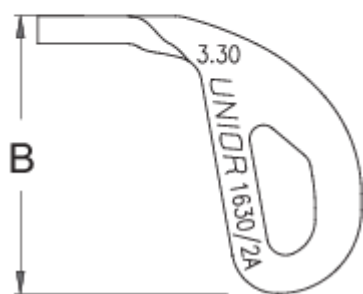

### Product features

- celes foli janë të dizajnuara për të shtrënguar nipples me diametër 3.3 mm banesë në 3.45 m. Forma e celes mundëson një përshtatje të përsosur për thithat pa shkarje dhe siguron punë efikase.

Barcode	mm	A	B	C	Icon
616759	3.3	3,3	30	2,2	15
616845	3.45	3,45	30	2,2	15