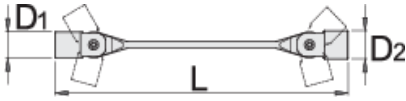

İki döner uçlu lokma anahtar

202/1

Profiles

Product features

- malzeme: krom vanadyum
- yüzey bitirme: ISO 1456:2009 standardına göre krom kaplamalı
- sıcak dövme, tamamen sertleştirilmiş ve temperlenmiş

Barcode	mm	L	D1	D2	Icon	Icon
609132	8 x 9	198	12	13	96	
609133	8 x 10	200.5	12	14.6	82	Till end of stock
609134	10 x 11	214	14.6	16	95	
609135	12 x 13	227	17	18	148	
609136	13 x 17	242	18	23	213	
609137	14 x 15	241	19.5	20.5	211	
609138	16 x 17	255	22	24	295	

L

D1

D2

609139

18 x 19

273

24.5

26

* Ürünlerin resimleri semboliktir. Bütün boyutlar mm ve ağırlık gram cinsindedir.

Usage (pictures)