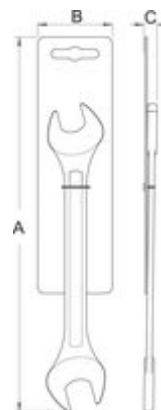

Ključ nasadni, dvostranski, zglobni

202/1

Uporaba

Atributi izdelka

- material: Premium krom vanadijevo jeklo
- površinska zaščita: kromiran po ISO 1456:2009
- kovan, v celoti poboljšan

Profili

		L	D1	D2	
609132	8 x 9	198	12	13	96
609133	8 x 10	200.5	12	14.6	82
609134	10 x 11	214	14.6	16	95
609135	12 x 13	227	17	18	148
609136	13 x 17	242	18	23	213

		L	D1	D2	
609137	14 x 15	241	19.5	20.5	211
609138	16 x 17	255	22	24	295
609139	18 x 19	273	24.5	26	391
609141	20 x 22	295	27.5	30	518
609144	30 x 32	363	40	42	1062

1

Maloprodajno pakiranje

	MA	MB	MC	
609132	250	44	14,5	103
609133	250	44	16,1	89
609134	260	44	17,5	102
609135	280	44	19,5	155
609136	290	44	25,2	220
609137	290	44	23,3	218
609138	310	44	25,5	302
609139	330	58	28,5	404
609141	350	58	31,5	531
609144	420	58	43,5	1075