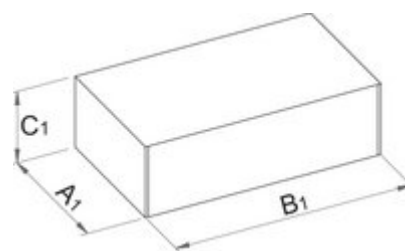

Ključ nasadni, dvostranski, zglobni

202/1

Uporaba

Atributi izdelka

- material: Premium krom vanadijevo jeklo
- površinska zaščita: kromiran po ISO 1456:2009
- kovan, v celoti poboljšan

Profili

		L	D1	D2	
609132	8 x 9	198	12	13	96
609133	8 x 10	200.5	12	14.6	82
609134	10 x 11	214	14.6	16	95
609135	12 x 13	227	17	18	148
609136	13 x 17	242	18	23	213

		L	D1	D2	
609137	14 x 15	241	19.5	20.5	211
609138	16 x 17	255	22	24	295
609139	18 x 19	273	24.5	26	391
609141	20 x 22	295	27.5	30	518
609144	30 x 32	363	40	42	1062

1

Maloprodajno pakiranje

	MA	MB	MC	
609132	250	44	14,5	103
609133	250	44	16,1	89
609134	260	44	17,5	102
609135	280	44	19,5	155
609136	290	44	25,2	220
609137	290	44	23,3	218
609138	310	44	25,5	302
609139	330	58	28,5	404
609141	350	58	31,5	531
609144	420	58	43,5	1075