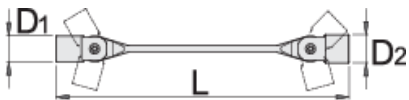

Kettős csuklós dugókulcs, 12 szögű

202/1

Profilok

Termékjellemzők

- anyaga: Premium króm-vanádium acél
- felületkezelés: krómozott, ISO 1456:2009 szabvány szerint
- kovácsolt, teljes anyagában nemesített

		L	D1	D2		
609132	8 x 9	198	12	13	96	
609133	8 x 10	200.5	12	14.6	82	Till end of stock
609134	10 x 11	214	14.6	16	95	
609135	12 x 13	227	17	18	148	
609136	13 x 17	242	18	23	213	
609137	14 x 15	241	19.5	20.5	211	
609138	16 x 17	255	22	24	295	

L

D1

D2

609139

18 x 19

273

24.5

26