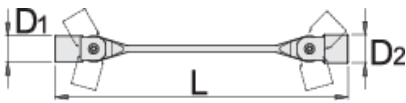

L	D1	D2	
609132	8 x 9	198	12	13	96
609133	8 x 10	200.5	12	14.6	82
609134	10 x 11	214	14.6	16	95
609135	12 x 13	227	17	18	148
609136	13 x 17	242	18	23	213
609137	14 x 15	241	19.5	20.5	211
609138	16 x 17	255	22	24	295