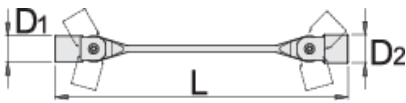

Διπλό σπαστό καρυδάκι

202/1

Προφίλ

Χαρακτηριστικά προϊόντος

- υλικό: premium χάλυβας χρωμίου βαναδίου
- φινίρισμα επιφάνειας: επιχρωμιωμένη σύμφωνα με ISO 1456:2009
- σφυρήλατο, ολικά σκληρυμένο με θερμική επεξεργασία

		L	D1	D2	
609132	8 x 9	198	12	13	96
609133	8 x 10	200.5	12	14.6	82
609134	10 x 11	214	14.6	16	95
609135	12 x 13	227	17	18	148
609136	13 x 17	242	18	23	213
609137	14 x 15	241	19.5	20.5	211
609138	16 x 17	255	22	24	295

L

D1

D2

609139

18 x 19

273

24.5

26

391

609141

20 x 22

295

27.5

30

518

* Οι εικόνες των προϊόντων είναι συμβολικές. Όλες οι διαστάσεις είναι σε mm, το βάρος είναι σε γραμμάρια. Όλες οι αναφερόμενες διαστάσεις μπορεί να διαφέρουν σε ανοχές.