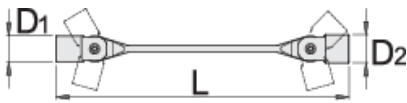

Διπλό σπαστό καρυδάκι

202/1

Προφίλ

Χαρακτηριστικά προϊόντος

- υλικό: premium χάλυβας χρωμίου βαναδίου
- φινίρισμα επιφάνειας: επιχρωμιωμένη σύμφωνα με ISO 1456:2009
- σφυρήλατο, ολικά σκληρυμένο με θερμική επεξεργασία

		L	D1	D2		
609132	8 x 9	198	12	13	96	
609133	8 x 10	200.5	12	14.6	82	Till end of stock
609134	10 x 11	214	14.6	16	95	
609135	12 x 13	227	17	18	148	
609136	13 x 17	242	18	23	213	
609137	14 x 15	241	19.5	20.5	211	
609138	16 x 17	255	22	24	295	

L

D1

D2

609139

18 x 19

273

24.5

26

* Οι εικόνες των προϊόντων είναι συμβολικές. Όλες οι διαστάσεις είναι σε mm, το βάρος είναι σε γραμμάρια. Όλες οι αναφερόμενες διαστάσεις μπορεί να διαφέρουν σε ανοχές.

Χρήση (εικόνες)