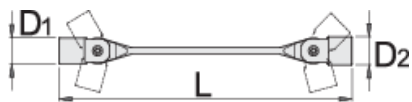

Ключ глух, шарнирни глави

202/1

Профили

Параметри на продукта

- материал: хром-ванадий
- хромиран в съответствие със стандарт ISO 1456:2009
- ковани, изцяло закалени

		L	D1	D2		
609132	8 x 9	198	12	13	96	
609133	8 x 10	200.5	12	14.6	82	Till end of stock
609134	10 x 11	214	14.6	16	95	
609135	12 x 13	227	17	18	148	
609136	13 x 17	242	18	23	213	
609137	14 x 15	241	19.5	20.5	211	
609138	16 x 17	255	22	24	295	

L

D1

D2

609139

18 x 19

273

24.5

26

* Снимките на продуктите са символични. Всички размери са в мм., теглото е в грамове .

Употреба (снимки)