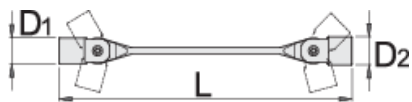

Ключ глух, шарнирни глави

202/1

Профили

Параметри на продукта

- материал: хром-ванадий
- хромиран в съответствие със стандарт ISO 1456:2009
- ковани, изцяло закалени

		L	D1	D2	
609132	8 x 9	198	12	13	96
609133	8 x 10	200.5	12	14.6	82
609134	10 x 11	214	14.6	16	95
609135	12 x 13	227	17	18	148
609136	13 x 17	242	18	23	213
609137	14 x 15	241	19.5	20.5	211
609138	16 x 17	255	22	24	295

L

D1

D2

609139

18 x 19

273

24.5

26

391

609141

20 x 22

295

27.5

30

518

* Снимките на продуктите са символични. Всички размери са в мм., теглото е в грамаве .