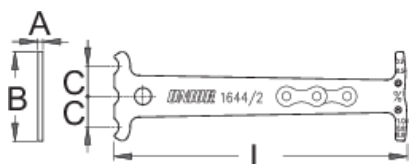

Dôležité!

- Meranie: od 0 do 0,6% - netreba vymeniť reťaz; od 0,7 do 1,2% je potrebné vymeniť reťaz.

617171

L

122,5

A

2

B

37

C

12,7

40