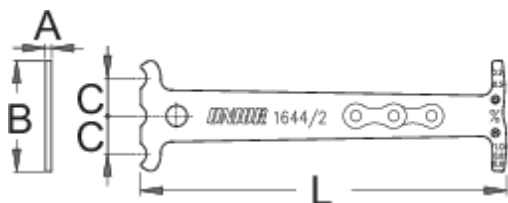

Tregues Zinxhiri veshin

1644/4

Usage

Profiles

[./al/support/warranty](http://al/support/warranty)

Product features

- bëra nga saktësi, lazer prerë çeliku.

Si të përdorni mjet:

- Një zinxhir veshur ndërrime dobët dhe vesh ingranazhet më të shpejtë. Ky mjet është një matës "të shkojnë, nuk shkojnë", i projektuar për të treguar me saktësi kur një zinxhir është e lodhur jashtë.

E rëndësishme!

- Matja: nga 0 në 0,6% - ka veshin zinxhir. nga 0,7 në 1,2% zinxhiri është i lodhur dhe është e nevojshme për të zëvendësuar atë.

617171

L

122,5

A

2

B