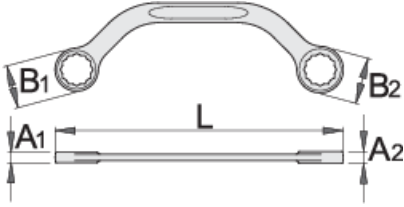

Yarım ay yıldız anahtar

200/2

Profiles

Product features

- malzeme: krom vanadyum
- sıcak dövme, tamamen sertleştirilmiş ve temperlenmiş
- yüzey bitirme: ISO 1456:2009 standardına göre krom kaplamalı

Barcode	mm	L	B1	B2	A1	A2	Icon
600671	11 x 13	150	16.5	19	7	8.5	54
600672	13 x 17	185	19.2	24.2	8.7	10.3	99
600673	14 x 17	185	20.5	24.2	8.7	10.3	104
600674	15 x 16	185	21.6	23.6	8.7	10.3	104
600676	19 x 22	230	27.2	31.8	10	11.5	178

* Ürünlerin resimleri semboliktir. Bütün boyutlar mm ve ağırlık gram cinsindedir.

Usage (pictures)