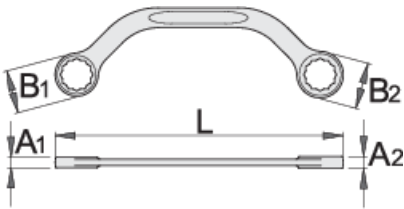

Yarım ay yıldız anahtar

200/2

Profiles

Product features

- malzeme: krom vanadyum
- sıcak dövme, tamamen sertleştirilmiş ve temperlenmiş
- yüzey bitirme: ISO 1456:2009 standardına göre krom kaplamalı

		L	B1	B2	A1	A2	
600671	11 x 13	150	16.5	19	7	8.5	54
600672	13 x 17	185	19.2	24.2	8.7	10.3	99
600673	14 x 17	185	20.5	24.2	8.7	10.3	104
600674	15 x 16	185	21.6	23.6	8.7	10.3	104
600676	19 x 22	230	27.2	31.8	10	11.5	178

* Ürünlerin resimleri semboliktir. Bütün boyutlar mm ve ağırlık gram cinsindedir.

Usage (pictures)