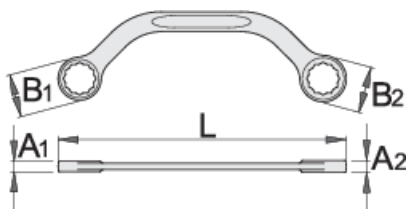

Ključ za starter

200/2

Profili

Opis proizvoda

- materijal: premium hrom-vanadijum čelik
- kovan, u potpunosti poboljšan i ojačan
- hromiran (ISO 1456:2009)

		L	B1	B2	A1	A2		
600671	11 x 13	150	16.5	19	7	8.5		54
600672	13 x 17	185	19.2	24.2	8.7	10.3		99
600674	15 x 16	185	21.6	23.6	8.7	10.3		104
600676	19 x 22	230	27.2	31.8	10	11.5		178

* Fotografije proizvoda su simbolične. Sve dimenzije su u mm, a težina u gramima. Sve navedene dimenzije mogu odstupati u granicama tolerancija.

Upotreba (slike)