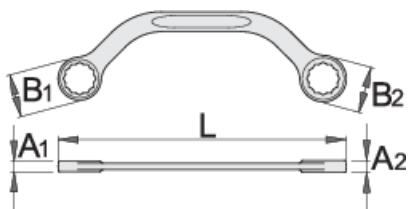

## Opis proizvoda

- materijal: premium hrom-vanadijum čelik
- kovan, u potpunosti poboljššan i ojačan
- hromiran (ISO 1456:2009)

		L	B1	B2	A1	A2		
600671	11 x 13	150	16.5	19	7	8.5		54
600672	13 x 17	185	19.2	24.2	8.7	10.3		99
600673	14 x 17	185	20.5	24.2	8.7	10.3	Till end of stock	104
600674	15 x 16	185	21.6	23.6	8.7	10.3		104
600676	19 x 22	230	27.2	31.8	10	11.5		178

\* Fotografije proizvoda su simbolične. Sve dimenzije su u mm, a težina u gramima. Sve navedene dimenzije mogu odstupati u granicama tolerancija.