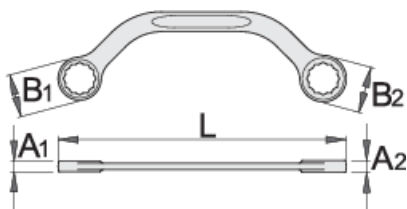

Ključ za starter

200/2

Profili

Opis proizvoda

- materijal: premium hrom-vanadijum čelik
- kovan, u potpunosti poboljššan i ojačan
- hromiran (ISO 1456:2009)

		L	B1	B2	A1	A2	
600671	11 x 13	150	16.5	19	7	8.5	54
600672	13 x 17	185	19.2	24.2	8.7	10.3	99
600673	14 x 17	185	20.5	24.2	8.7	10.3	104
600674	15 x 16	185	21.6	23.6	8.7	10.3	104
600676	19 x 22	230	27.2	31.8	10	11.5	178

* Fotografije proizvoda su simbolične. Sve dimenzije su u mm, a težina u gramima. Sve navedene dimenzije mogu odstupati u granicama tolerancija.

Upotreba (slike)