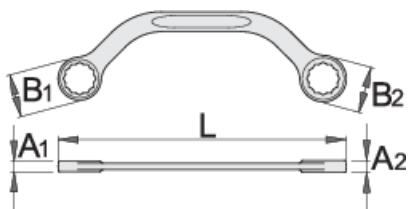

## Atributi izdelka

- material: Premium krom vanadijevo jeklo
- kovan, v celoti poboljššan
- površinska zaščita: kromiran s trivalentnim kromom po ISO 1456:2009

		L	B1	B2	A1	A2	
600671	11 x 13	150	16.5	19	7	8.5	54
600672	13 x 17	185	19.2	24.2	8.7	10.3	99
600673	14 x 17	185	20.5	24.2	8.7	10.3	104
600674	15 x 16	185	21.6	23.6	8.7	10.3	104
600676	19 x 22	230	27.2	31.8	10	11.5	178

\* Slike proizvodov so simbolične. Vse dimenzije so v mm, masa v g. Vse navedene dimenzije lahko odstopajo v tolerančnih merah.