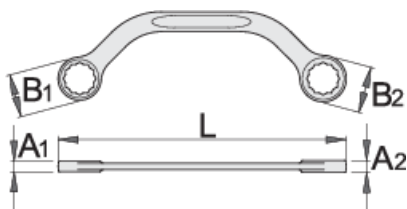

## Atributi izdelka

- material: Premium krom vanadijevo jeklo
- kovan, v celoti poboljšan
- površinska zaščita: kromiran s trivalentnim kromom po ISO 1456:2009

		L	B1	B2	A1	A2		
600671	11 x 13	150	16.5	19	7	8.5		54
600672	13 x 17	185	19.2	24.2	8.7	10.3		99
600673	14 x 17	185	20.5	24.2	8.7	10.3	Till end of stock	104
600674	15 x 16	185	21.6	23.6	8.7	10.3		104
600676	19 x 22	230	27.2	31.8	10	11.5		178

\* Slike proizvodov so simbolične. Vse dimenzije so v mm, masa v g. Vse navedene dimenzije lahko odstopajo v tolerančnih merah.