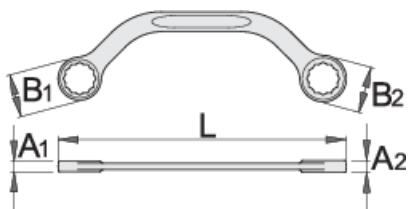

L	B1	B2	A1	A2	
600671	11 x 13	150	16.5	19	7	8.5	54
600672	13 x 17	185	19.2	24.2	8.7	10.3	99
600673	14 x 17	185	20.5	24.2	8.7	10.3	104
600674	15 x 16	185	21.6	23.6	8.7	10.3	104
600676	19 x 22	230	27.2	31.8	10	11.5	178