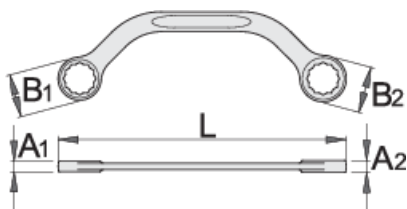

Klíč pre štartér-blok mot.

200/2

Profiles

Product features

- materiál: premium chróm vanádiová oceľ
- kované, tvrdené a temperované,
- chrómované v súlade s ISO 1456:2009

		L	B1	B2	A1	A2		
600671	11 x 13	150	16.5	19	7	8.5		54
600672	13 x 17	185	19.2	24.2	8.7	10.3		99
600673	14 x 17	185	20.5	24.2	8.7	10.3	Till end of stock	104
600674	15 x 16	185	21.6	23.6	8.7	10.3		104
600676	19 x 22	230	27.2	31.8	10	11.5		178

* Obrázky sú symbolické. Všetky rozmery sú v mm, hmotnosť je v g. Všetky udané rozmery sa môžu líšiť v rámci tolerancie.

Usage (pictures)