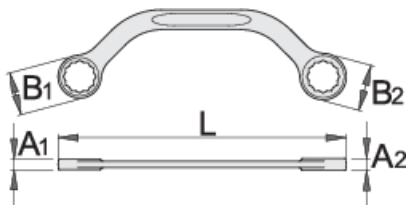

Klúč pre štartér-blok mot.

Hidden

200/2

Profiles

Product features

- materiál: premium chróm vanádiová oceľ
- kované, tvrdené a temperované,
- chrómované v súlade s ISO 1456:2009

		L	B1	B2	A1	A2		
600672	13 x 17	185	19.2	24.2	8.7	10.3		99
600674	15 x 16	185	21.6	23.6	8.7	10.3		104
600676	19 x 22	230	27.2	31.8	10	11.5		178

* Obrázky sú symbolické. Všetky rozmery sú v mm, hmotnosť je v g. Všetky udané rozmery sa môžu líšiť v rámci tolerancie.

Usage (pictures)