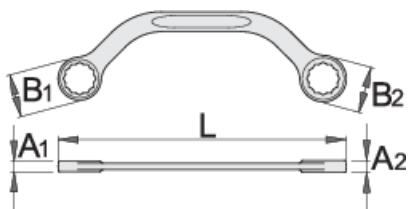

Klíč pre štartér-blok mot.

200/2

Profiles

Product features

- materiál: premium chróm vanádiová oceľ
- kované, tvrdené a temperované,
- chrómované v súlade s ISO 1456:2009

		L	B1	B2	A1	A2	
600671	11 x 13	150	16.5	19	7	8.5	54
600672	13 x 17	185	19.2	24.2	8.7	10.3	99
600673	14 x 17	185	20.5	24.2	8.7	10.3	104
600674	15 x 16	185	21.6	23.6	8.7	10.3	104
600676	19 x 22	230	27.2	31.8	10	11.5	178

* Obrázky sú symbolické. Všetky rozmery sú v mm, hmotnosť je v g. Všetky udané rozmery sa môžu líšiť v rámci tolerancie.

Usage (pictures)