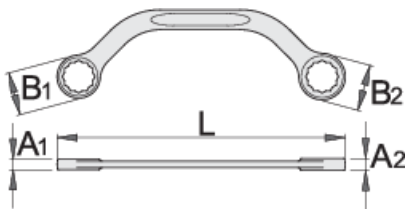

## Product features

- материјал: специјален плус хром ванадиум
- кован, целосно појачан и кален
- хромиран според ISO 1456:2009

		L	B1	B2	A1	A2		
600671	11 x 13	150	16.5	19	7	8.5		54
600672	13 x 17	185	19.2	24.2	8.7	10.3		99
600673	14 x 17	185	20.5	24.2	8.7	10.3	Till end of stock	104
600674	15 x 16	185	21.6	23.6	8.7	10.3		104
600676	19 x 22	230	27.2	31.8	10	11.5		178

\* Сликите на производите се симболични. Сите димензии се во мм, тежината е во грамови. Сите наведени димензии може да се разликуваат во ниво на толеранција