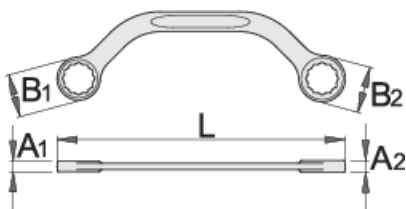

Клуч за стартер

200/2

Profiles

Product features

- материјал: специјален плус хром ванадиум
- кован, целосно појачан и кален
- хромиран според ISO 1456:2009

		L	B1	B2	A1	A2	
600671	11 x 13	150	16.5	19	7	8.5	54
600672	13 x 17	185	19.2	24.2	8.7	10.3	99
600673	14 x 17	185	20.5	24.2	8.7	10.3	104
600674	15 x 16	185	21.6	23.6	8.7	10.3	104
600676	19 x 22	230	27.2	31.8	10	11.5	178

* Сликите на производите се симболични. Сите димензии се во мм, тежината е во грамови. Сите наведени димензии може да се разликуваат во ниво на толеранција

Usage (pictures)