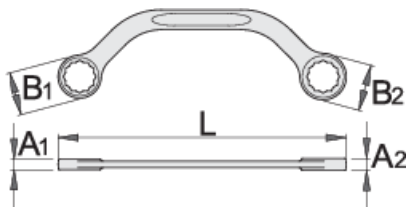

Ključ za starter

200/2

Profili

Atributi proizvoda

- materijal: Premium krom-vanadij
- kovan, u cijelosti ojačan i zakaljen
- kromirani (ISO 1456:2009)

		L	B1	B2	A1	A2	
600671	11 x 13	150	16.5	19	7	8.5	54
600672	13 x 17	185	19.2	24.2	8.7	10.3	99
600673	14 x 17	185	20.5	24.2	8.7	10.3	104
600674	15 x 16	185	21.6	23.6	8.7	10.3	104
600676	19 x 22	230	27.2	31.8	10	11.5	178

* Slike proizvoda su simbolične. Sve dimenzije su u mm, masa je u g.

upotreba (pictures)