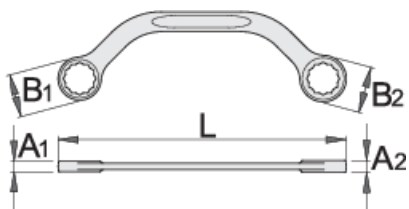

Ključ za starter

200/2

Profili

Atributi proizvoda

- materijal: Premium krom-vanadij
- kovan, u cijelosti ojačan i zakaljen
- kromirani (ISO 1456:2009)

		L	B1	B2	A1	A2	
600671	11 x 13	150	16.5	19	7	8.5	54
600672	13 x 17	185	19.2	24.2	8.7	10.3	99
600673	14 x 17	185	20.5	24.2	8.7	10.3	104
600674	15 x 16	185	21.6	23.6	8.7	10.3	104
600676	19 x 22	230	27.2	31.8	10	11.5	178

* Slike proizvoda su simbolične. Sve dimenzije su u mm, masa je u g.

upotreba (pictures)