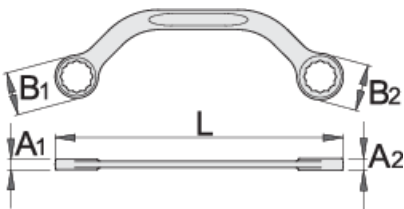

Ημισέληνο πολύγωνο κλειδί

200/2

Προφίλ

Χαρακτηριστικά προϊόντος

- υλικό: premium χάλυβας χρωμίου βαναδίου
- σφυρήλατο, ολικά σκληρυμένο με θερμική επεξεργασία
- επιχρωμιωμένο σύμφωνα με τα πρότυπα EN12540

		L	B1	B2	A1	A2		
600671	11 x 13	150	16.5	19	7	8.5		54
600672	13 x 17	185	19.2	24.2	8.7	10.3		99
600673	14 x 17	185	20.5	24.2	8.7	10.3	Till end of stock	104
600674	15 x 16	185	21.6	23.6	8.7	10.3		104
600676	19 x 22	230	27.2	31.8	10	11.5		178

* Οι εικόνες των προϊόντων είναι συμβολικές. Όλες οι διαστάσεις είναι σε mm, το βάρος είναι σε γραμμάρια. Όλες οι αναφερόμενες διαστάσεις μπορεί να διαφέρουν σε ανοχές.

Χρήση (εικόνες)