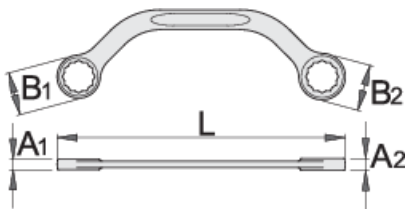

Ημισέληνο πολύγωνο κλειδί

200/2

Προφίλ

Χαρακτηριστικά προϊόντος

- υλικό: premium χάλυβας χρωμίου βαναδίου
- σφυρήλατο, ολικά σκληρυμένο με θερμική επεξεργασία
- επιχρωμιωμένο σύμφωνα με τα πρότυπα EN12540

		L	B1	B2	A1	A2	
600671	11 x 13	150	16.5	19	7	8.5	54
600672	13 x 17	185	19.2	24.2	8.7	10.3	99
600673	14 x 17	185	20.5	24.2	8.7	10.3	104
600674	15 x 16	185	21.6	23.6	8.7	10.3	104
600676	19 x 22	230	27.2	31.8	10	11.5	178

* Οι εικόνες των προϊόντων είναι συμβολικές. Όλες οι διαστάσεις είναι σε mm, το βάρος είναι σε γραμμάρια. Όλες οι αναφερόμενες διαστάσεις μπορεί να διαφέρουν σε ανοχές.

Χρήση (εικόνες)