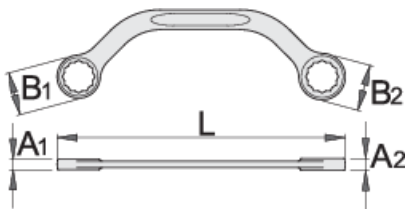

# Ημισέληνο πολύγωνο κλειδί

200/2

## Χαρακτηριστικά προϊόντος

- υλικό: premium χάλυβας χρωμίου βαναδίου
- σφυρήλατο, ολικά σκληρυμένο με θερμική επεξεργασία
- επιχρωμιωμένο σύμφωνα με τα πρότυπα EN12540

		L	B1	B2	A1	A2	
600671	11 x 13	150	16.5	19	7	8.5	54
600672	13 x 17	185	19.2	24.2	8.7	10.3	99
600673	14 x 17	185	20.5	24.2	8.7	10.3	104
600674	15 x 16	185	21.6	23.6	8.7	10.3	104
600676	19 x 22	230	27.2	31.8	10	11.5	178

\* Οι εικόνες των προϊόντων είναι συμβολικές. Όλες οι διαστάσεις είναι σε mm, το βάρος είναι σε γραμμάρια. Όλες οι αναφερόμενες διαστάσεις μπορεί να διαφέρουν σε ανοχές.