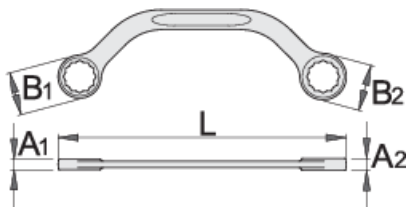

## Atributi proizvoda

- materijal: Premium krom-vanadij
- kovan, u cijelosti ojačan i zakaljen
- kromirani (ISO 1456:2009)

		L	B1	B2	A1	A2	
600671	11 x 13	150	16.5	19	7	8.5	54
600672	13 x 17	185	19.2	24.2	8.7	10.3	99
600673	14 x 17	185	20.5	24.2	8.7	10.3	104
600674	15 x 16	185	21.6	23.6	8.7	10.3	104
600676	19 x 22	230	27.2	31.8	10	11.5	178

\* Slike proizvoda su simbolične. Sve dimenzije su u mm, masa je u g.

Upotreba (pictures)