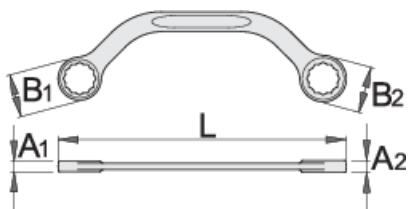

Ključ za starter

200/2

Profili

Atributi proizvoda

- materijal: Premium krom-vanadij
- kovan, u cijelosti ojačan i zakaljen
- kromirani (ISO 1456:2009)

		L	B1	B2	A1	A2	
600671	11 x 13	150	16.5	19	7	8.5	54
600672	13 x 17	185	19.2	24.2	8.7	10.3	99
600673	14 x 17	185	20.5	24.2	8.7	10.3	104
600674	15 x 16	185	21.6	23.6	8.7	10.3	104
600676	19 x 22	230	27.2	31.8	10	11.5	178

* Slike proizvoda su simbolične. Sve dimenzije su u mm, masa je u g.

Upotreba (pictures)