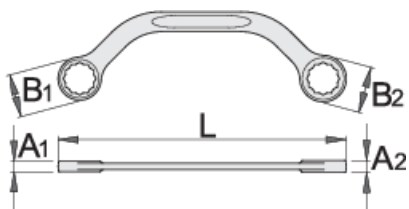

Ključ za starter

200/2

Profili

Atributi proizvoda

- materijal: Premium krom-vanadij
- kovan, u cijelosti ojačan i zakaljen
- kromirani (ISO 1456:2009)

		L	B1	B2	A1	A2		
600671	11 x 13	150	16.5	19	7	8.5		54
600672	13 x 17	185	19.2	24.2	8.7	10.3		99
600673	14 x 17	185	20.5	24.2	8.7	10.3	Till end of stock	104
600674	15 x 16	185	21.6	23.6	8.7	10.3		104
600676	19 x 22	230	27.2	31.8	10	11.5		178

* Slike proizvoda su simbolične. Sve dimenzije su u mm, masa je u g.

Upotreba (pictures)