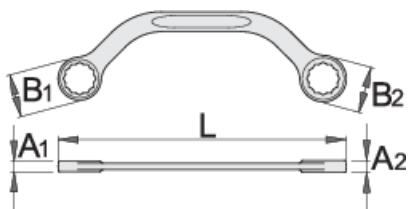

# Ключ звезда, ИЗВИТ

200/2

## Параметри на продукта

- материал: хром-ванадий
- ковани, изцяло закалени
- хромиран в съответствие със стандарт ISO 1456:2009

		L	B1	B2	A1	A2	
600671	11 x 13	150	16.5	19	7	8.5	54
600672	13 x 17	185	19.2	24.2	8.7	10.3	99
600673	14 x 17	185	20.5	24.2	8.7	10.3	104
600674	15 x 16	185	21.6	23.6	8.7	10.3	104
600676	19 x 22	230	27.2	31.8	10	11.5	178

\* Снимките на продуктите са символични. Всички размери са в мм., теглото е в грамаве .