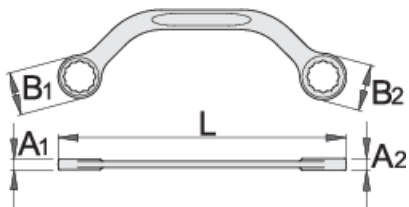

Ключ звезда, ИЗВИТ

200/2

Профили

Параметри на продукта

- материал: хром-ванадий
- ковани, изцяло закалени
- хромиран в съответствие със стандарт ISO 1456:2009

		L	B1	B2	A1	A2		
600671	11 x 13	150	16.5	19	7	8.5		54
600672	13 x 17	185	19.2	24.2	8.7	10.3		99
600673	14 x 17	185	20.5	24.2	8.7	10.3	Till end of stock	104
600674	15 x 16	185	21.6	23.6	8.7	10.3		104
600676	19 x 22	230	27.2	31.8	10	11.5		178

* Снимките на продуктите са символични. Всички размери са в мм., теглото е в грамаве .

Употреба (снимки)