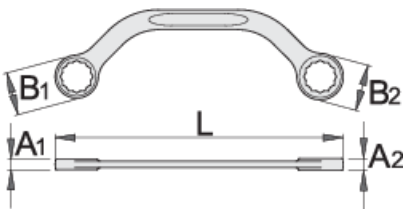

Çelës unazor i lakuar

200/2

Profiles

Product features

- Materiali: krom vanadium
- rënie të falsifikuara, ngurtësuar tërësisht dhe nevrík
- përfundojë sipërfaqe: krom kromuar sipas ISO 1456:2009

		L	B1	B2	A1	A2	
600671	11 x 13	150	16.5	19	7	8.5	54
600672	13 x 17	185	19.2	24.2	8.7	10.3	99
600673	14 x 17	185	20.5	24.2	8.7	10.3	104
600674	15 x 16	185	21.6	23.6	8.7	10.3	104
600676	19 x 22	230	27.2	31.8	10	11.5	178

* Imazhet e produkteve janë simbolike. Të gjitha dimensionet janë në mm, pesha në gram. Të gjitha dimensionet e listuara mund të ndryshojnë në tolerancë.

Usage (pictures)