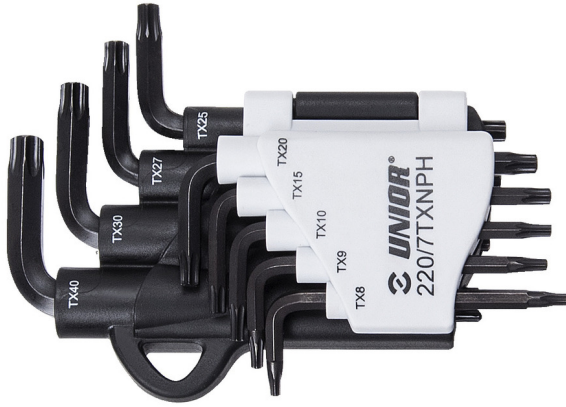

Plastik klipste TX profilli anahtar takımı

220/7TXNPH

Profiles

Product features

Set includes:

- 9x wrench with TX profile (article 220/7TXN) dim. TX 8, TX 9, TX 10, TX 15, TX 20, TX 25, TX 27, TX 30, TX 40 on plastic clip

617077

TX8 - TX40

9

135

* Ürünlerin resimleri semboliktir. Bütün boyutlar mm ve ağırlık gram cinsindedir.

Usage (pictures)

Safety (pictures)