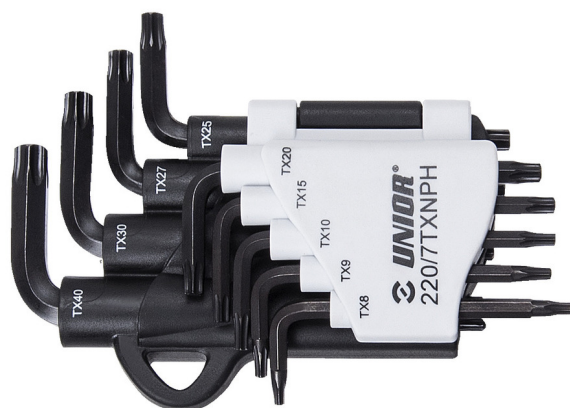

# Ključevi imbus sa TX profilom na plastičnom držaču

220/7TXNPH

### Sadržaj:

- 9 kom. imbus ključeva sa TORX profilom, na plastičnom držaču (art. 220/7TXN), dim. TX 8, TX 9, TX 10, TX 15, TX 20, TX 25, TX 27, TX 30, TX 40

617077

TX8 - TX40

9

135

\* Fotografije proizvoda su simbolične. Sve dimenzije su u mm, a težina u gramima. Sve navedene dimenzije mogu odstupati u granicama tolerancija.