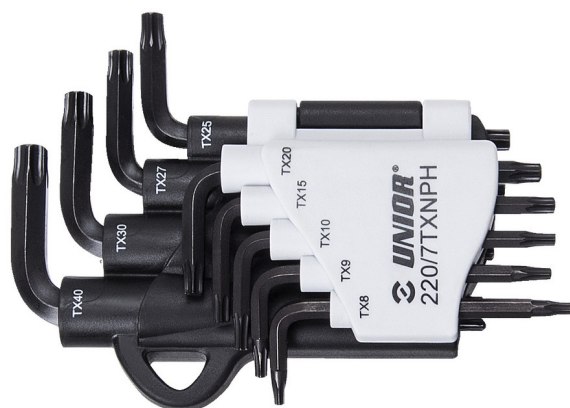

# Garnitura ključev s TX profilom na plastičnem obešalu

220/7TXNPH

### Set vsebuje:

- 9x inbus ključ s TX profilom (artikel 220/7TXN) dim. TX 8, TX 9, TX 10, TX 15, TX 20, TX 25, TX 27, TX 30, TX 40 na plastičnem obešalu

617077

TX8 - TX40

9

135

\* Slike proizvodov so simbolične. Vse dimenzije so v mm, masa v g. Vse navedene dimenzije lahko odstopajo v tolerančnih merah.