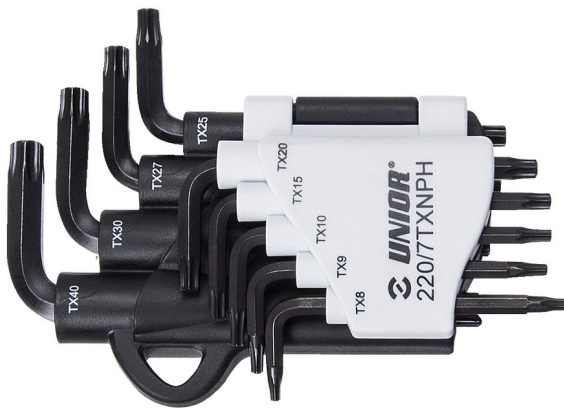

Garnitura ključev s TX profilom na plastičnem obešalu

220/7TXNPH

Profili

Atributi izdelka

Set vsebuje:

- 9x inbus ključ s TX profilom (artikel 220/7TXN) dim. TX 8, TX 9, TX 10, TX 15, TX 20, TX 25, TX 27, TX 30, TX 40 na plastičnem obešalu

617077

TX8 - TX40

9

135

Uporaba (slike)

Safety (slike)