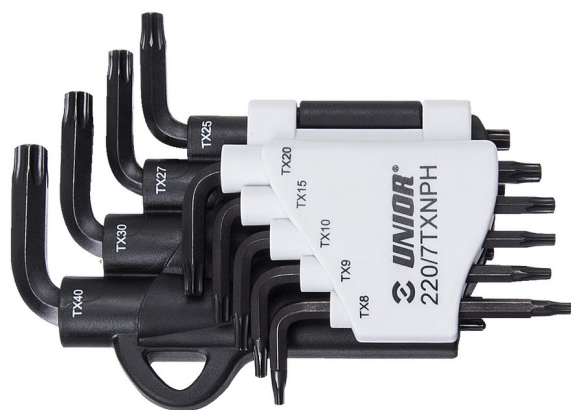

Набор ключей с профилем TORX в пластиковом подвесе

220/7TXNPH

Профили

Описание товара

В комплекте:

- 9 ключей с профилем TX (артикул 220/7TXN) размеры TX 8, TX 9, TX 10, TX 15, TX 20, TX 25, TX 27, TX 30, TX 40 в пластиковом подвесе

617077

TX8 - TX40

9

135

Использование (картинки)

Безопасность (картинки)