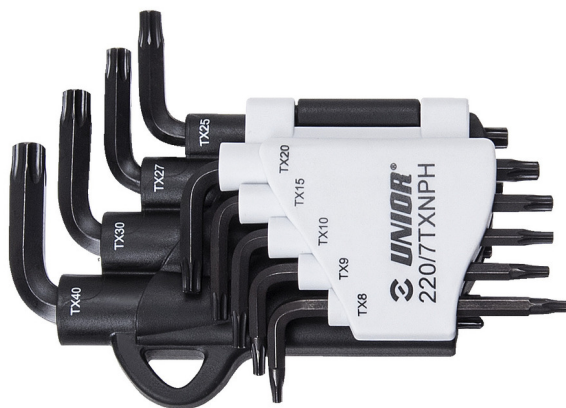

Set de chei locas cu profil TX in suport de plastic

220/7TXNPH

Profile

Caracteristicile produsului

Set includes:

- 9x wrench with TX profile (article 220/7TXN) dim. TX 8, TX 9, TX 10, TX 15, TX 20, TX 25, TX 27, TX 30, TX 40 on plastic clip

617077

TX8 - TX40

9

135

* Imaginea produsului este simbolica. Toate dimensiunile sunt exprimate în mm, greutatea în grame.

0 (pictures)

Safety (pictures)