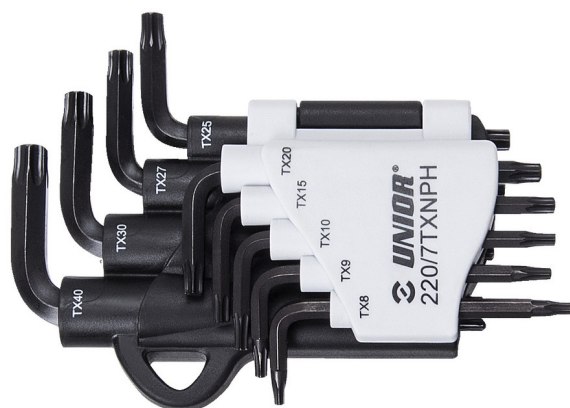

Zestaw kluczy o profilu TX na plastikowym wieszaku

220/7TXNPH

Profile

Cechy produktu

Zestaw zawiera:

- 8 x klucz Torx (article 220/7TXN) rozmiary TX 9, TX 10, TX 15, TX 20, TX 25, TX 27, TX 30, TX 40 w plastikowym uchwycie

617077

TX8 - TX40

9

135

* Przedstawiony wygląd produktu jest orientacyjny. Wszystkie wymiary są w mm, podana waga w gramach

Użycie (Obrazy)

Bezpieczeństwo (Obrazy)