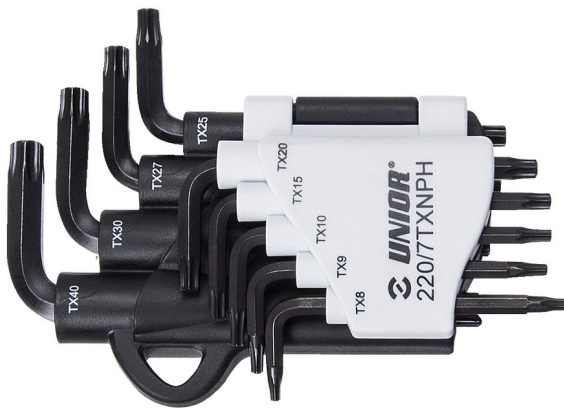

# Гарнитура клучеви со TX профил на пластичен држач

220/7TXNPH

## Product features

Гарнитурата вклучува:

- 8 x имбус клучеви со TX профил (article 220/7TXN) dim. TX 9, TX 10, TX 15, TX 20, TX 25, TX 27, TX 30, TX 40 на пластичен држач

617077

TX8 - TX40

9

135