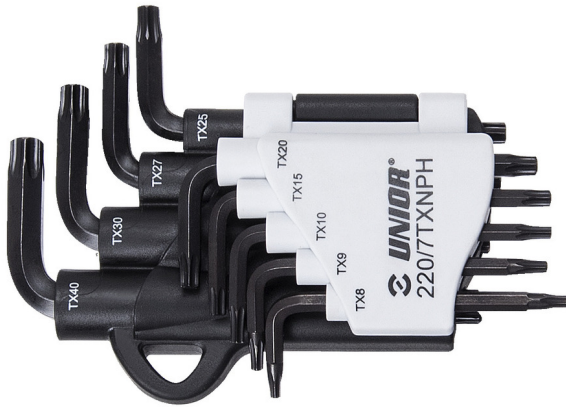

TX 렌치 세트 (플라스틱 클립)

220/7TXNPH

프로파일

제품 특징

세트 구성품:

- 9개 TX 프로파일 렌치(220/7TXN) 직경 TX 8, TX 9, TX 10, TX 15, TX 20, TX 25, TX 27, TX 30, TX 40

617077

TX8 - TX40

9

135

* Images of products are symbolic. All dimensions are in mm, and weight in grams. All listed dimensions may vary in tolerance.

사용법 (사진)

안전 (사진)