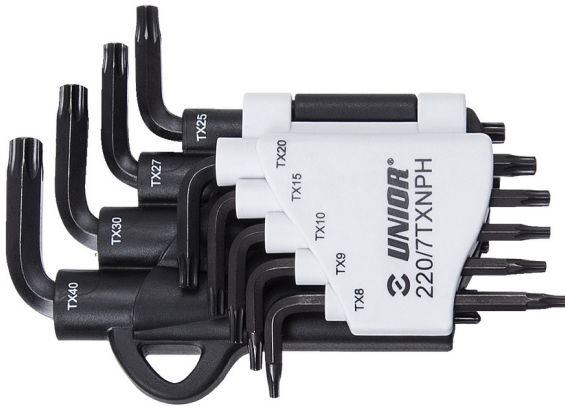

TX 렌치 세트 (플라스틱 클립)

220/7TXNPH

프로파일

제품 특징

세트 구성품:

- 9개 TX 프로파일 렌치(220/7TXN) 직경 TX 8, TX 9, TX 10, TX 15, TX 20, TX 25, TX 27, TX 30, TX 40

617077

TX8 - TX40

9

135

* Images of products are symbolic. All dimensions are in mm, and weight in grams. All listed dimensions may vary in tolerance.

사용법 (사진)

안전 (사진)